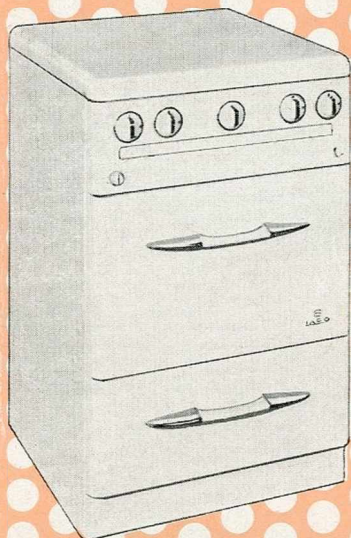

CUISINIÈRES

à FEU CONTINU

Type " BLOC " 530 C

Hauteur totale. mm 800
 Dimensions du dessus .. « 285 × 570
 Diamètre de la buse ... « 110
 Poids emballé. kg 80

Type " BLOC " 575 C 585 C

Hauteur totale	mm 800	800
Dimensions du dessus ..	« 760 × 570	860 × 570
Dimensions du four	« 365 × 225 × 400	365 × 225 × 400
Tampons récupérateurs ..	2	2
Contenance du bassin	L Sans bassin	10,5
Poids emballé.	kg 162	172

Type " BLOC " 528 C

Hauteur totale. mm 800
 Dimensions du dessus. .. « 830 × 640
 Dimensions du four .. « 365 × 225 × 580
 Tampons récupérateurs 4
 Contenance du bassin. L 10,5
 Poids emballé. kg 200

Si on désire la Cuisinière sans dossier, on supprime la lettre « C » qui suit le numéro de l'appareil. — Seuls les appareils 585 C, 528 C et 590 sont livrés AVEC bassin et robinet sur simple demande. — Les appareils 565 C et 575 C sont toujours livrés SANS bassin.

CUISINIÈRES "TOUS GAZ"

GAZ de VILLE - BUTANE - PROPANE - NATUREL - AIR PROPANÉ

TYPE N° 54/23

à 3 Brûleurs avec Thermostat

Hauteur ... 800 ^m/_m
 Largeur ... 525 ^m/_m
 Profondeur ... 475 ^m/_m
 Four : 365 × 245 × 330 ^m/_m
 Poids emballé. 73 kg

*Un seul réglage aux injecteurs
 d'un gaz à l'autre*

TYPE N° 55/33 avec Thermostat

Hauteur 800 ^m/_m, largeur 800 ^m/_m, profondeur 430 ^m/_m
 3 Brûleurs en ligne sur le dessus, dont 1 rapide.
 Four : 325 × 335 × 240 ^m/_m. 1 compartiment cache-bouteille
 (butane). Poids emballé 85 kg.