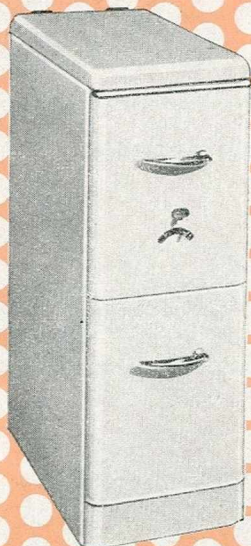

CUISINIÈRES

à FEU CONTINU

Type " BLOC " 530 C

Hauteur totale. mm 800
 Dimensions du dessus .. « 285 × 570
 Diamètre de la buse ... « 110
 Poids emballé. kg 80

Type " BLOC " 575 C 585 C

Hauteur totale	mm 800	800
Dimensions du dessus ..	« 760 × 570	860 × 570
Dimensions du four	« 365 × 225 × 400	365 × 225 × 400
Tampons récupérateurs ..	2	2
Contenance du bassin	L Sans bassin	10,5
Poids emballé.	kg 162	172

Type " BLOC " 565 C

Hauteur totale. mm 800
 Dimensions du dessus .. « 650 × 570
 Dimensions du four « 310 × 225 × 400
 Tampons récupérateurs. 2
 Poids emballé. kg 150

Type " BLOC " 590

Hauteur ..	mm 800
Dimensions du dessus. ..	« 900 × 690
Dimensions du four	« 365 × 225 × 580
Tampons récupérateurs	4
Contenance du bassin ..	L 10,4
Poids emballé.	kg 205

Type " BLOC " 528 C

Hauteur totale. mm 800
 Dimensions du dessus. .. « 830 × 640
 Dimensions du four .. « 365 × 225 × 580
 Tampons récupérateurs 4
 Contenance du bassin. L 10,5
 Poids emballé. kg 200

Si on désire la Cuisinière sans dossier, on supprime la lettre « C » qui suit le numéro de l'appareil. — Seuls les appareils 585 C, 528 C et 590 sont livrés AVEC bassin et robinet sur simple demande. — Les appareils 565 C et 575 C sont toujours livrés SANS bassin.

CUISINIÈRES "TOUS GAZ"

GAZ de VILLE - BUTANE - PROPANE - NATUREL - AIR PROPANÉ

TYPE N° 54/23

à 3 Brûleurs avec Thermostat

Hauteur ... 800 ^m/_m
 Largeur ... 525 ^m/_m
 Profondeur ... 475 ^m/_m
 Four : 365 × 245 × 330 ^m/_m
 Poids emballé. 73 kg