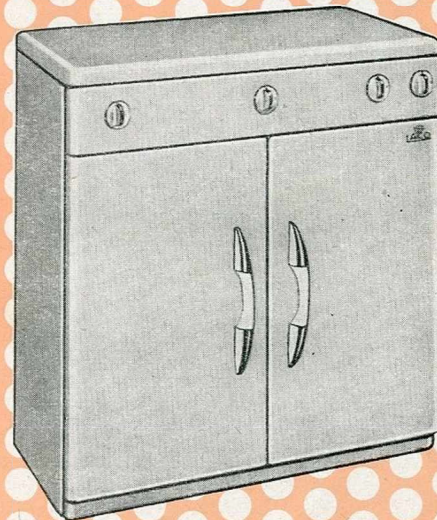

CUISINIÈRES

à FEU CONTINU

Type " BLOC " 530 C

Hauteur totale. mm 800
 Dimensions du dessus .. « 285 × 570
 Diamètre de la buse ... « 110
 Poids emballé. kg 80

Type " BLOC " 575 C 585 C

Hauteur totale	mm 800	800
Dimensions du dessus ..	« 760 × 570	860 × 570
Dimensions du four	« 365 × 225 × 400	365 × 225 × 400
Tampons récupérateurs ..	2	2
Contenance du bassin	L Sans bassin	10,5
Poids emballé.	kg 162	172

Type " BLOC " 528 C

Hauteur totale. mm 800
 Dimensions du dessus. .. « 830 × 640
 Dimensions du four .. « 365 × 225 × 580
 Tampons récupérateurs 4
 Contenance du bassin. L 10,5
 Poids emballé. kg 200

Si on désire la Cuisinière sans dossier, on supprime la lettre « C » qui suit le numéro de l'appareil. — Seuls les appareils 585 C, 528 C et 590 sont livrés AVEC bassin et robinet sur simple demande. — Les appareils 565 C et 575 C sont toujours livrés SANS bassin.

CUISINIÈRES "TOUS GAZ"

GAZ de VILLE - BUTANE - PROPANE - NATUREL - AIR PROPANÉ

TYPE N° 54/23

à 3 Brûleurs avec Thermostat

Hauteur ... 800 ^m/_m
 Largeur ... 525 ^m/_m
 Profondeur ... 475 ^m/_m
 Four : 365 × 245 × 330 ^m/_m
 Poids emballé. 73 kg

*Un seul réglage aux injecteurs
 d'un gaz à l'autre*

TYPE N° 55/33 avec Thermostat

Hauteur 800 ^m/_m, largeur 800 ^m/_m, profondeur 430 ^m/_m
 3 Brûleurs en ligne sur le dessus, dont 1 rapide.
 Four : 325 × 335 × 240 ^m/_m. 1 compartiment cache-bouteille
 (butane). Poids emballé 85 kg.