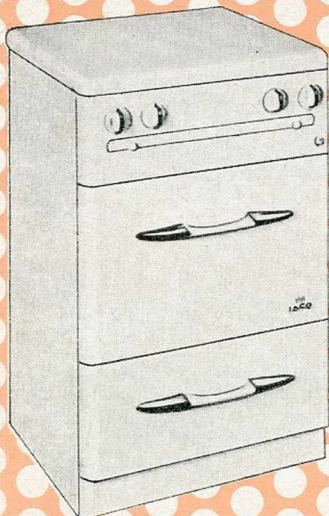

CUISINIÈRES

à FEU CONTINU

Type " BLOC " 530 C

Hauteur totale. mm 800
 Dimensions du dessus .. « 285 × 570
 Diamètre de la buse ... « 110
 Poids emballé. kg 80

Type " BLOC " 575 C 585 C

Hauteur totale	mm 800	800
Dimensions du dessus ..	« 760 × 570	860 × 570
Dimensions du four	« 365 × 225 × 400	365 × 225 × 400
Tampons récupérateurs ..	2	2
Contenance du bassin	L Sans bassin	10,5
Poids emballé.	kg 162	172

Type " BLOC " 565 C

Hauteur totale. mm 800
 Dimensions du dessus .. « 650 × 570
 Dimensions du four « 310 × 225 × 400
 Tampons récupérateurs. 2
 Poids emballé. kg 150

Type " BLOC " 590

Hauteur ..	mm 800
Dimensions du dessus. ..	« 900 × 690
Dimensions du four	« 365 × 225 × 580
Tampons récupérateurs	4
Contenance du bassin ..	L 10,4
Poids emballé.	kg 205

Type " BLOC " 528 C

Hauteur totale. mm 800
 Dimensions du dessus. .. « 830 × 640
 Dimensions du four .. « 365 × 225 × 580
 Tampons récupérateurs 4
 Contenance du bassin. L 10,5
 Poids emballé. kg 200

Si on désire la Cuisinière sans dossier, on supprime la lettre « C » qui suit le numéro de l'appareil. — Seuls les appareils 585 C, 528 C et 590 sont livrés AVEC bassin et robinet sur simple demande. — Les appareils 565 C et 575 C sont toujours livrés SANS bassin.

CUISINIÈRES "TOUS GAZ"

GAZ de VILLE - BUTANE - PROPANE - NATUREL - AIR PROPANÉ

TYPE N° 54/23

à 3 Brûleurs avec Thermostat

Hauteur ... 800 ^m/_m
 Largeur ... 525 ^m/_m
 Profondeur ... 475 ^m/_m
 Four : 365 × 245 × 330 ^m/_m
 Poids emballé. 73 kg